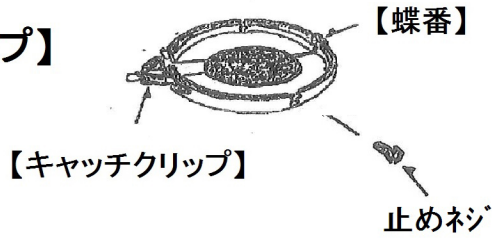

60分予約タイマー付  
強力型ミキスタ  
電子タイマー・インバータ仕様

【229φフープ】

【パドル】

【配電盤】