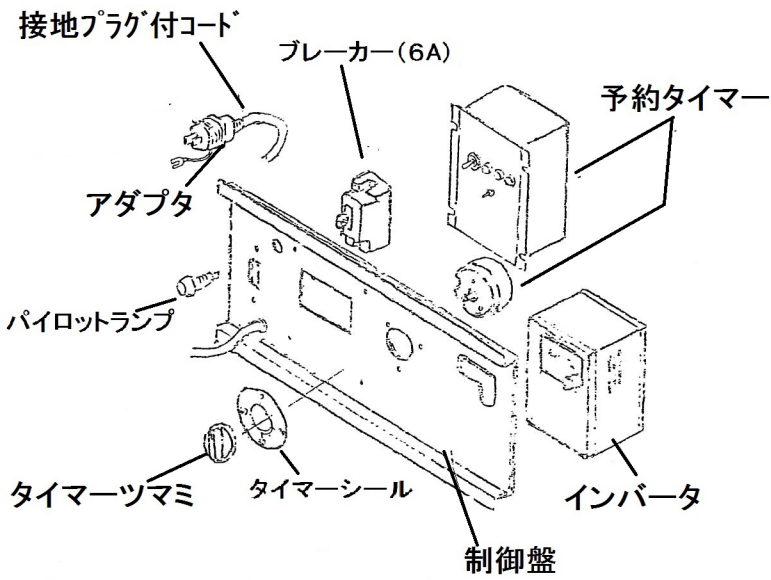

60分予約タイマー付  
強力型ミキスタ  
電子タイマー・インバータ仕様

【229φフープ】

【パドル】

【配電盤】